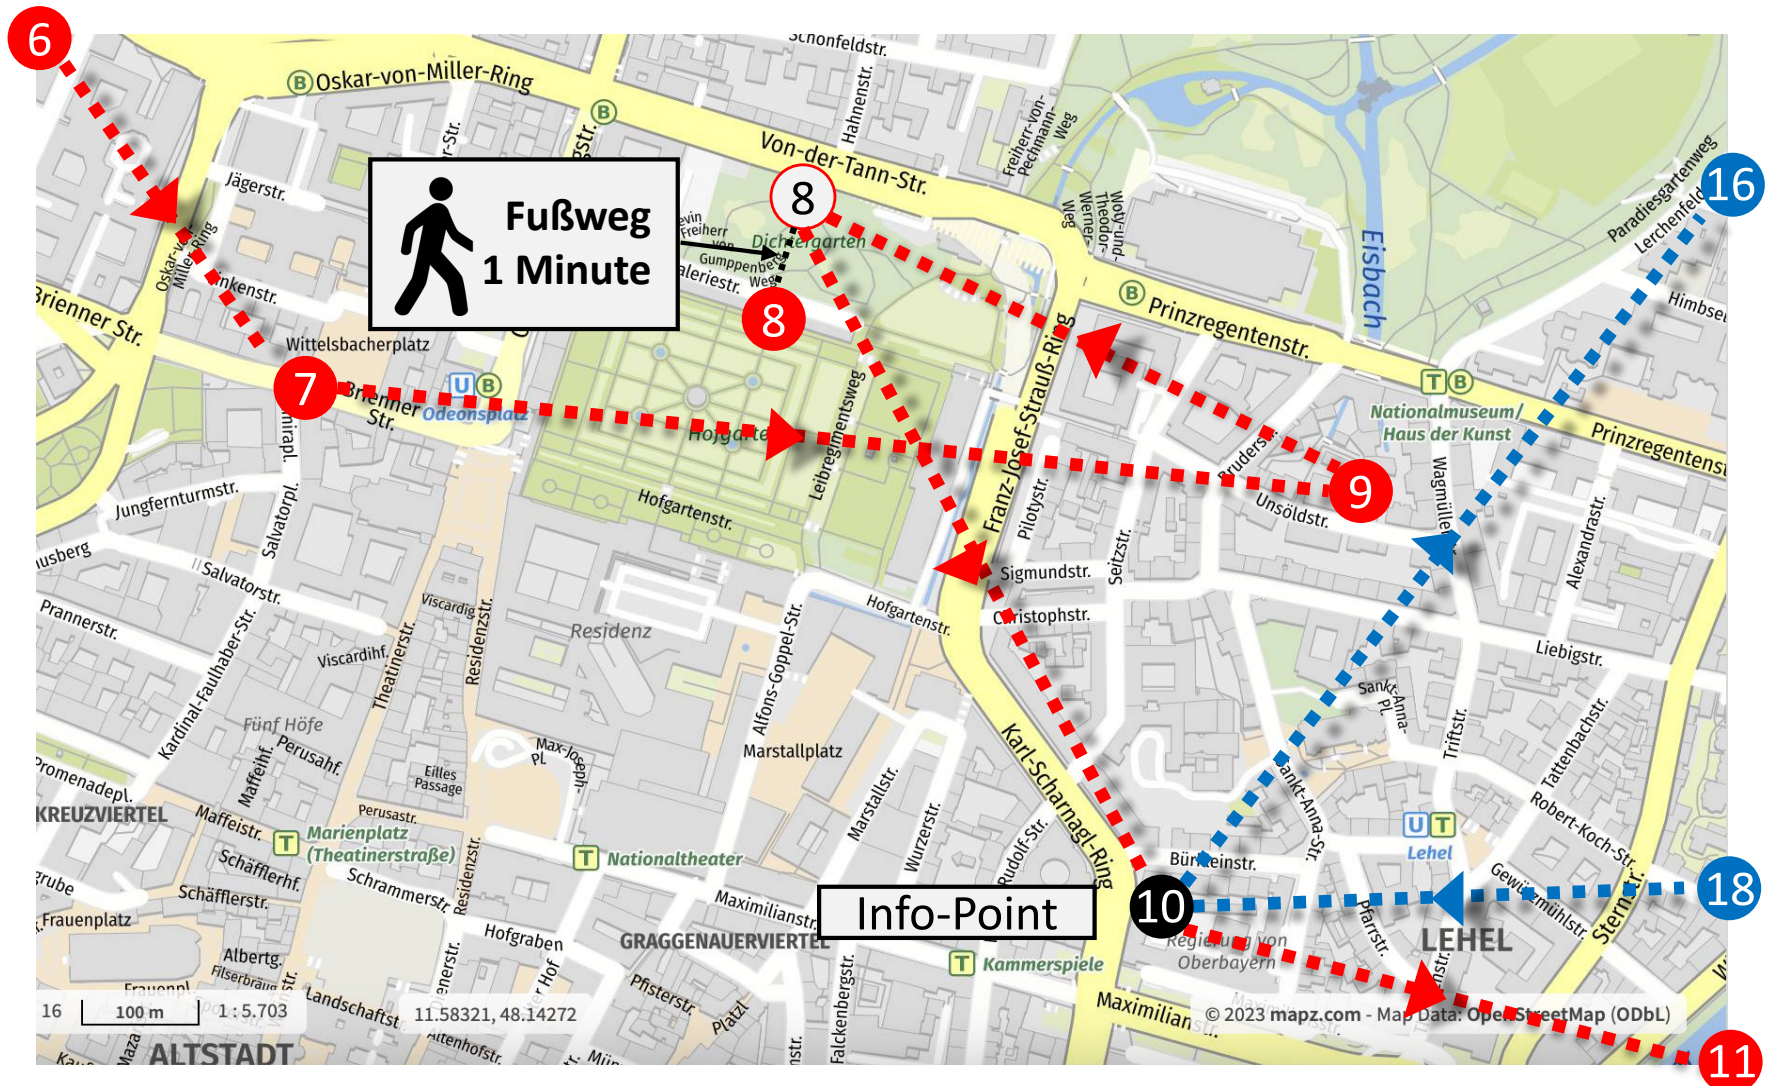

Shuttle – Tourenplanänderung der **Linie CITY** am 13. und 14.5.2023

Auf Grund eines Straßenfestes auf der Leopoldstraße, können am Samstag und Sonntag die Aussteller in der Galeriestraße nicht direkt angefahren werden. Es gibt folgende Änderungen des Tourenablaufes: **7** **9** **8** **10**. Dies bedeutet keine zeitliche Verzögerung für Ihren Besuch der Showrooms am Shuttle-Stopp **8** ! Wir bitten höflichst um Ihr Verständnis!

Shuttle – Tourenplanänderung der **Linie CITY** am 13. und 14.5.2023